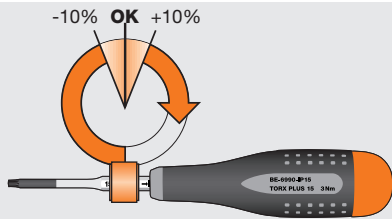

BE-6990-IP20, BE-6990-IP25:

- GB** Lifetime up to at least 20 000 applications
- F** Durée de vie: au moins 20 000 applications
- NL** Gaat 20.000 keer mee
- D** Lebensdauer: mindestens 20 000 Einsätze
- S** Klarar minst 20 000 dragningar
- FI** Käyttöikä vähintään 20 000 käyttökertaa
- E** Duración de al menos 20.000 aplicaciones
- I** Durata, almeno sino a 20.000 applicazioni