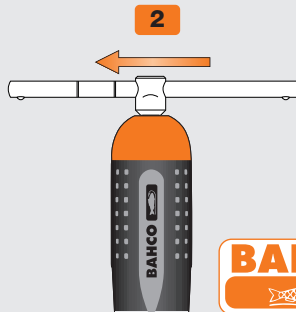

BE-6990-IP20, BE-6990-IP25:

- GB** Lifetime up to at least 20 000 applications
- F** Durée de vie: au moins 20 000 applications
- NL** Gaat 20.000 keer mee
- D** Lebensdauer: mindestens 20 000 Einsätze
- S** Klarar minst 20 000 dragningar
- FI** Käyttöikä vähintään 20 000 käyttökertaa
- E** Duración de al menos 20.000 aplicaciones
- I** Durata, almeno sino a 20.000 applicazioni